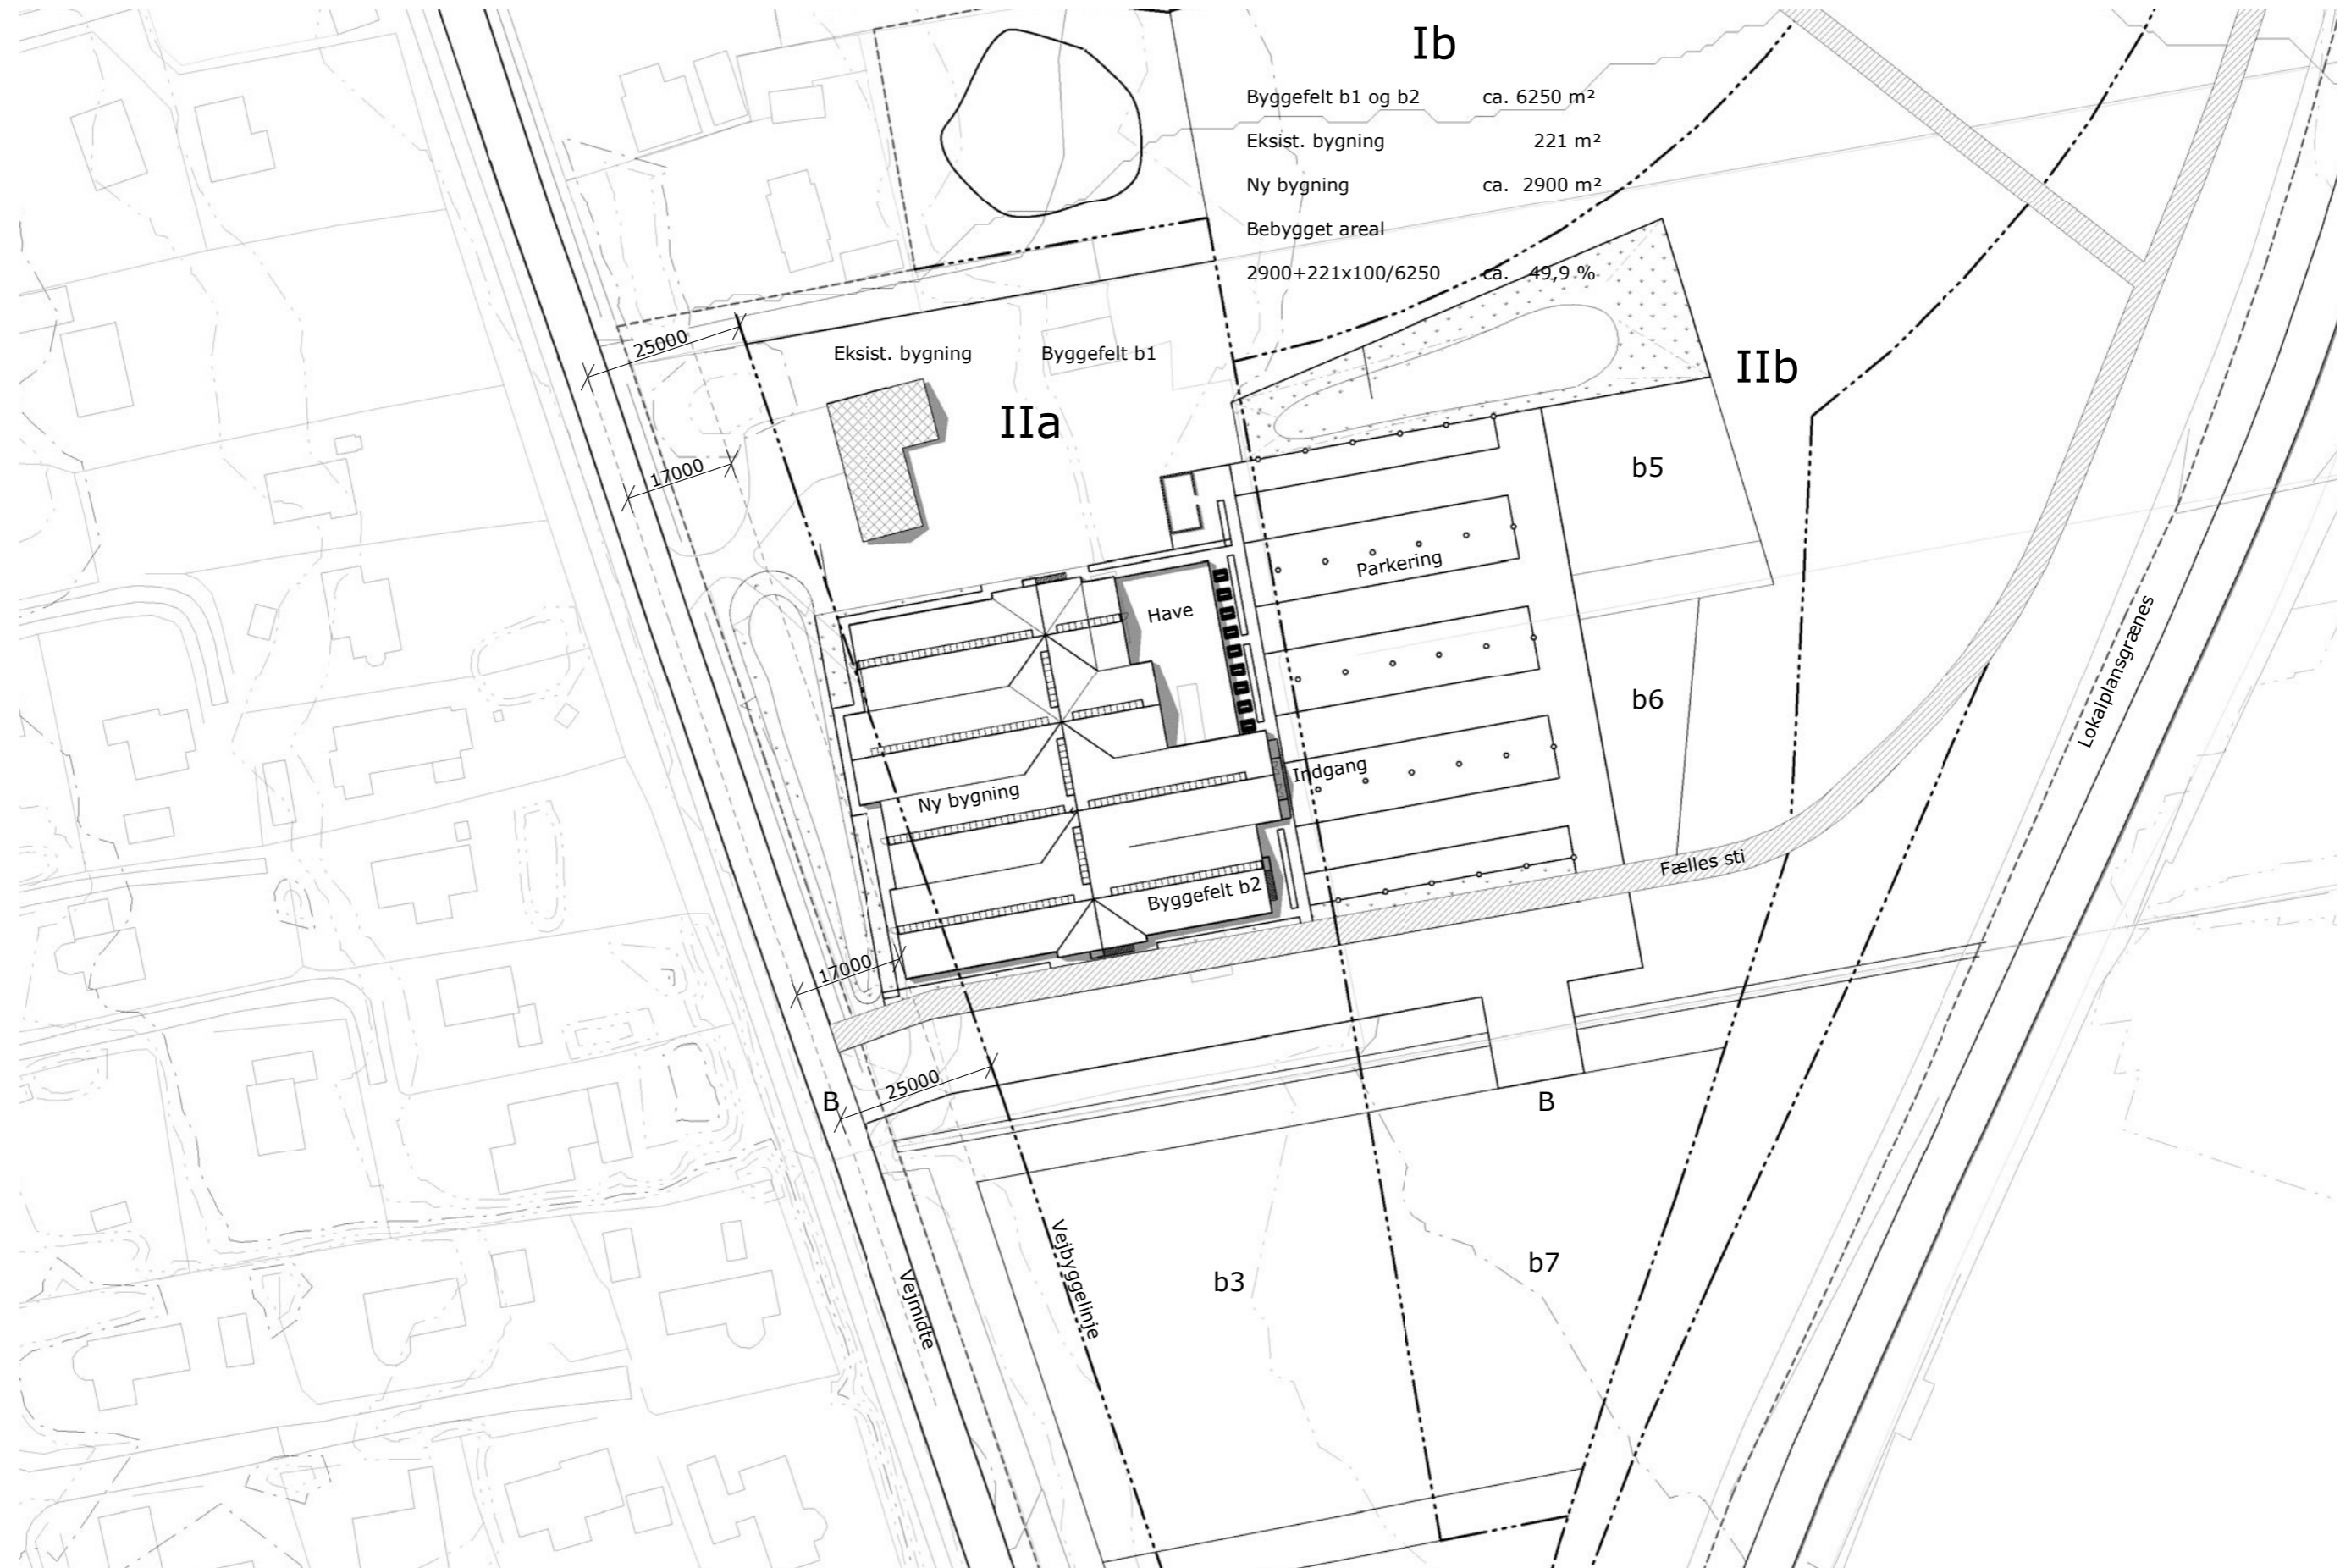

Aktivitetscenter i Søndervig

Skitsemappe
07.06.2024
Sag 24031

Indhold

Situationsplan	3
Luftperspektiv set fra øst	4
Lokalplan kort 1:1000	5
Beliggenhedsplan 1:1000	6
Perspektiv set fra øst	7
Perspektiv set fra syd	8
Perspektiv set fra vest	9
Perspektiv set fra øst	10

Situationsplan

Luftperspektiv set fra øst

Lokalplan kort 1:1000

Beliggenhedsplan 1:1000

Perspektiv set fra øst

Perspektiv set fra syd

Perspektiv set fra vest

Sort tagtap

Sort alufacade

Perspektiv set fra øst

Sort tagtap

Sort alufacade

Glas hegn